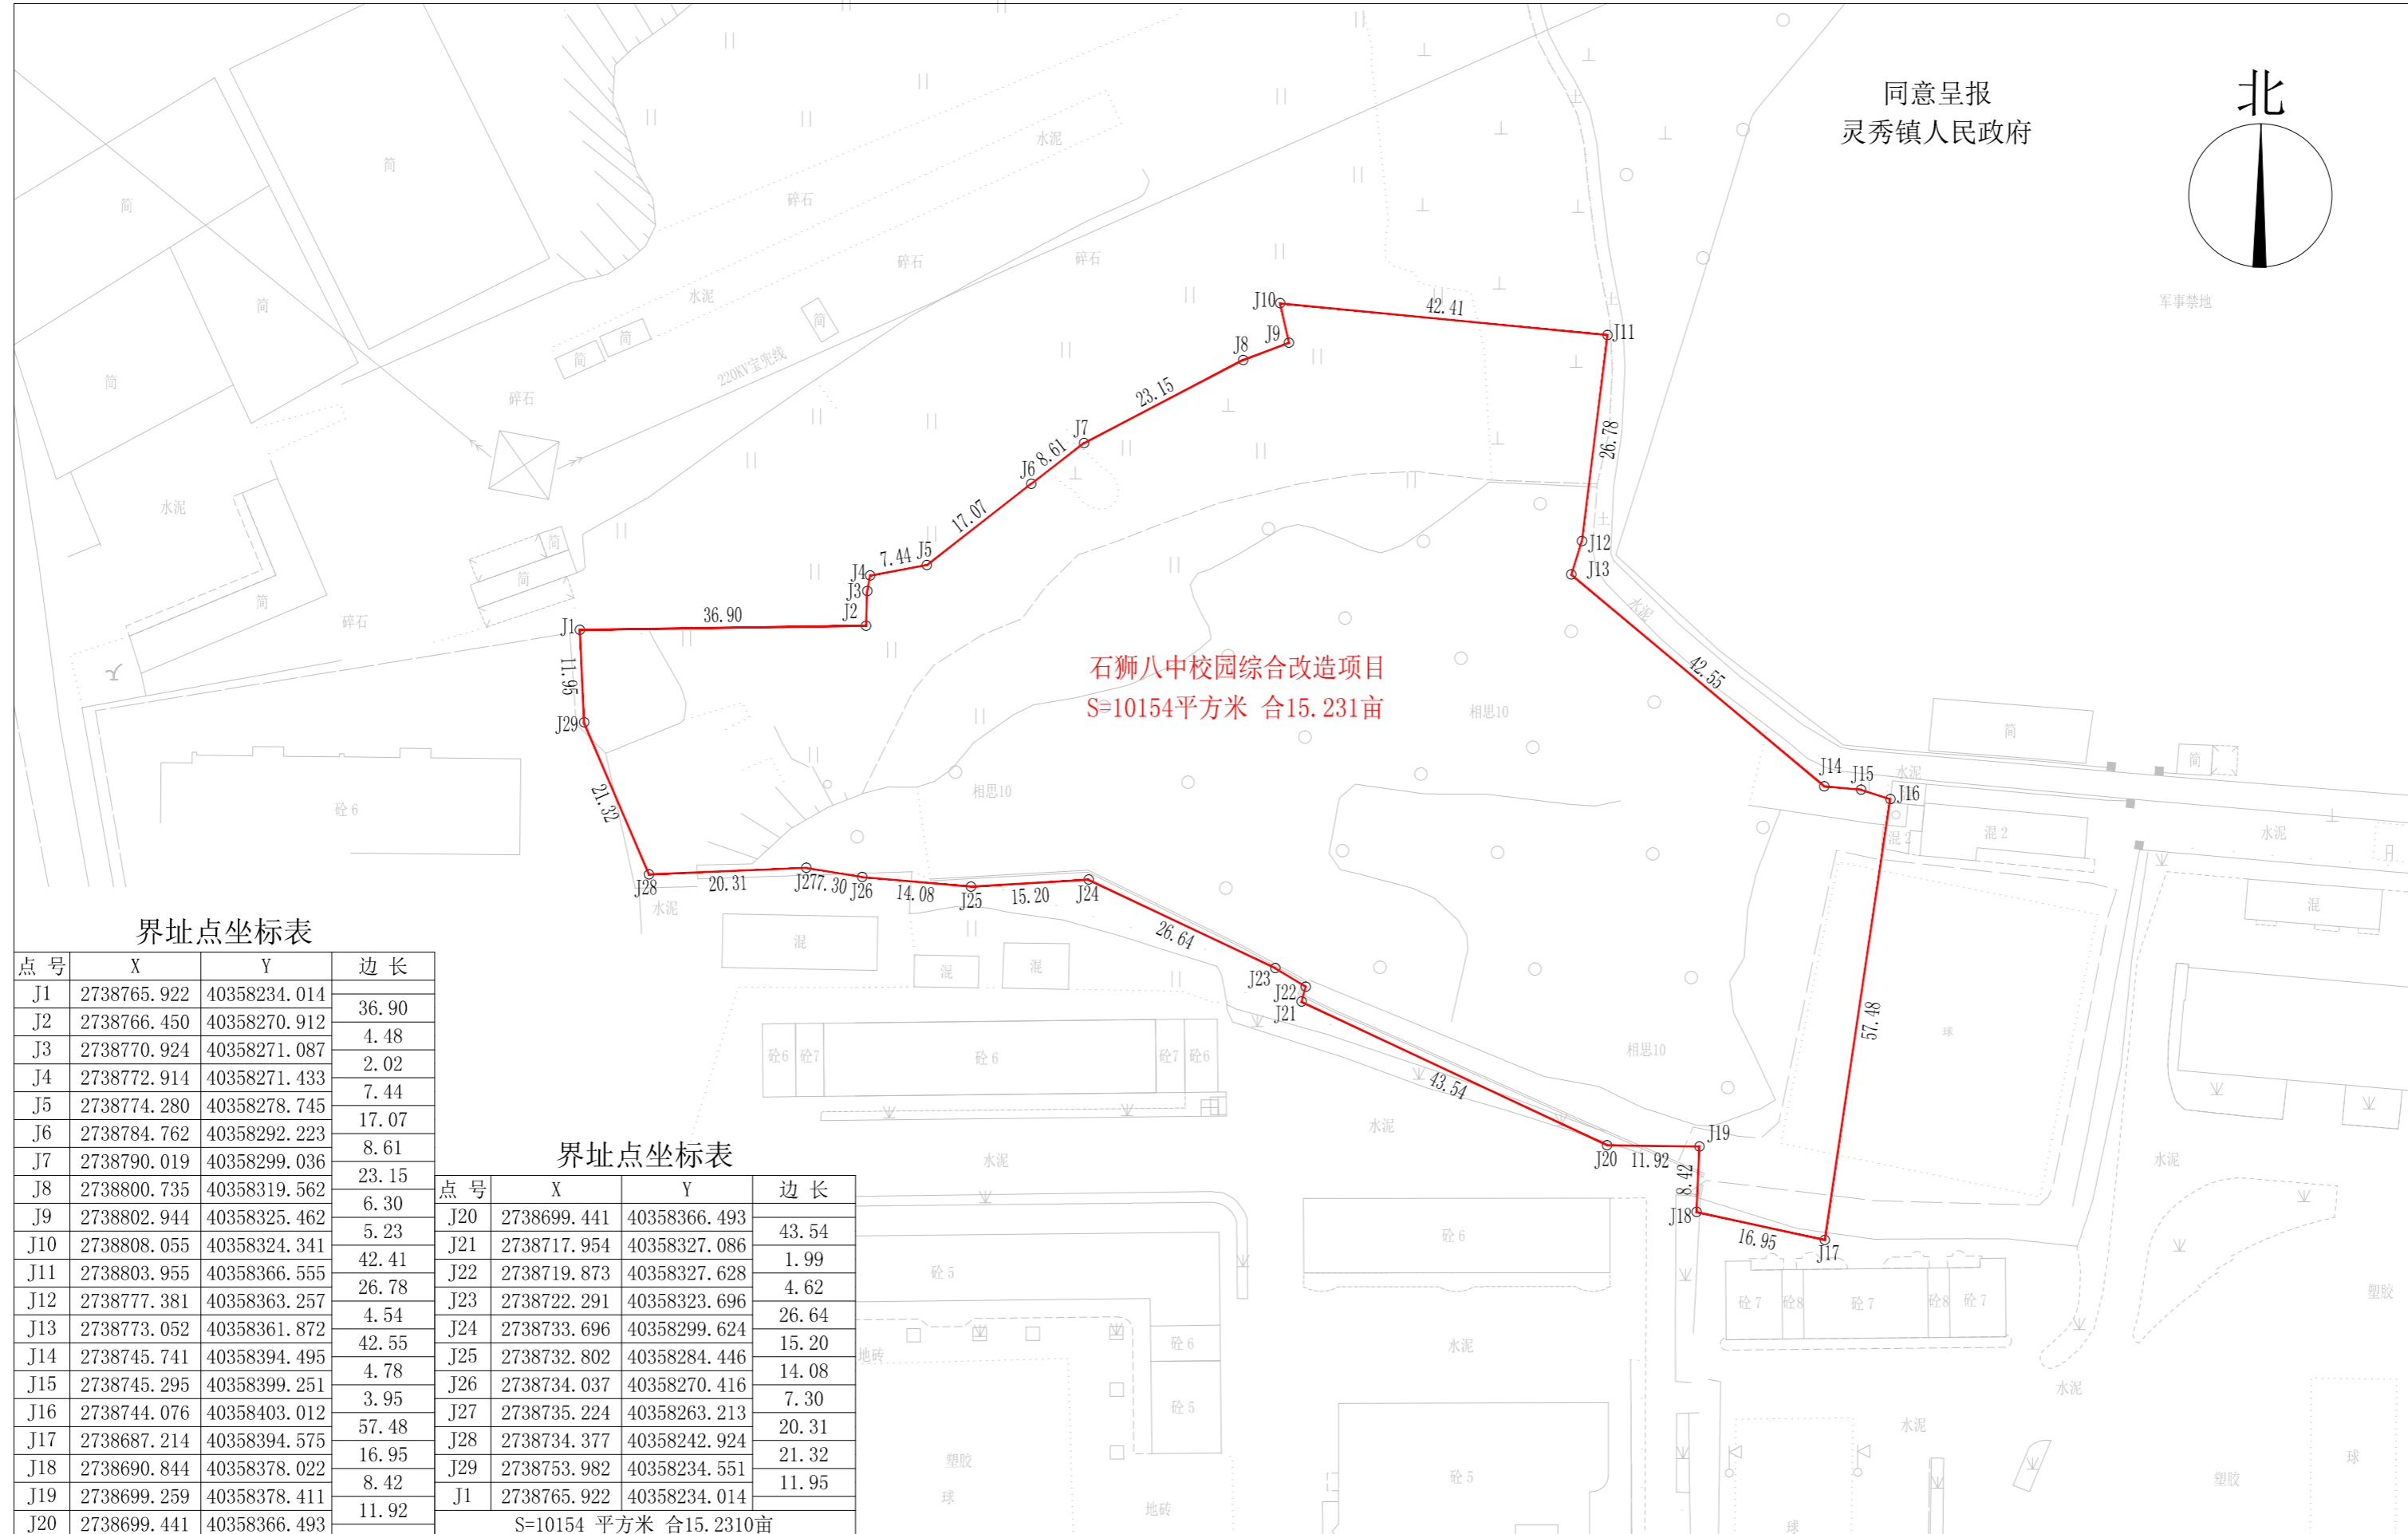

# 石狮八中校园综合改造项目界址图

1985国家高程基准。  
测量时间：2025-12-01